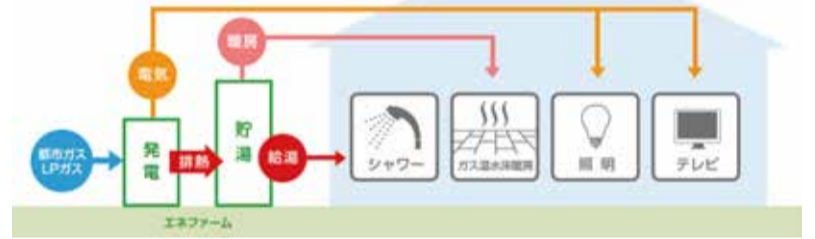

### ソラファーム エネファーム+ 太陽光発電システム5kw

①②のW発電で  
**購入電力量を  
大幅に削減**

発電時の排熱をお湯として  
お風呂や暖房に利用  
**光熱費減**

生活用電力が減り、  
電気代を削減  
さらに、排熱を沸かした  
お湯を給湯へ

太陽光発電と  
W発電で  
売電量UP

ムダなく  
経済的!